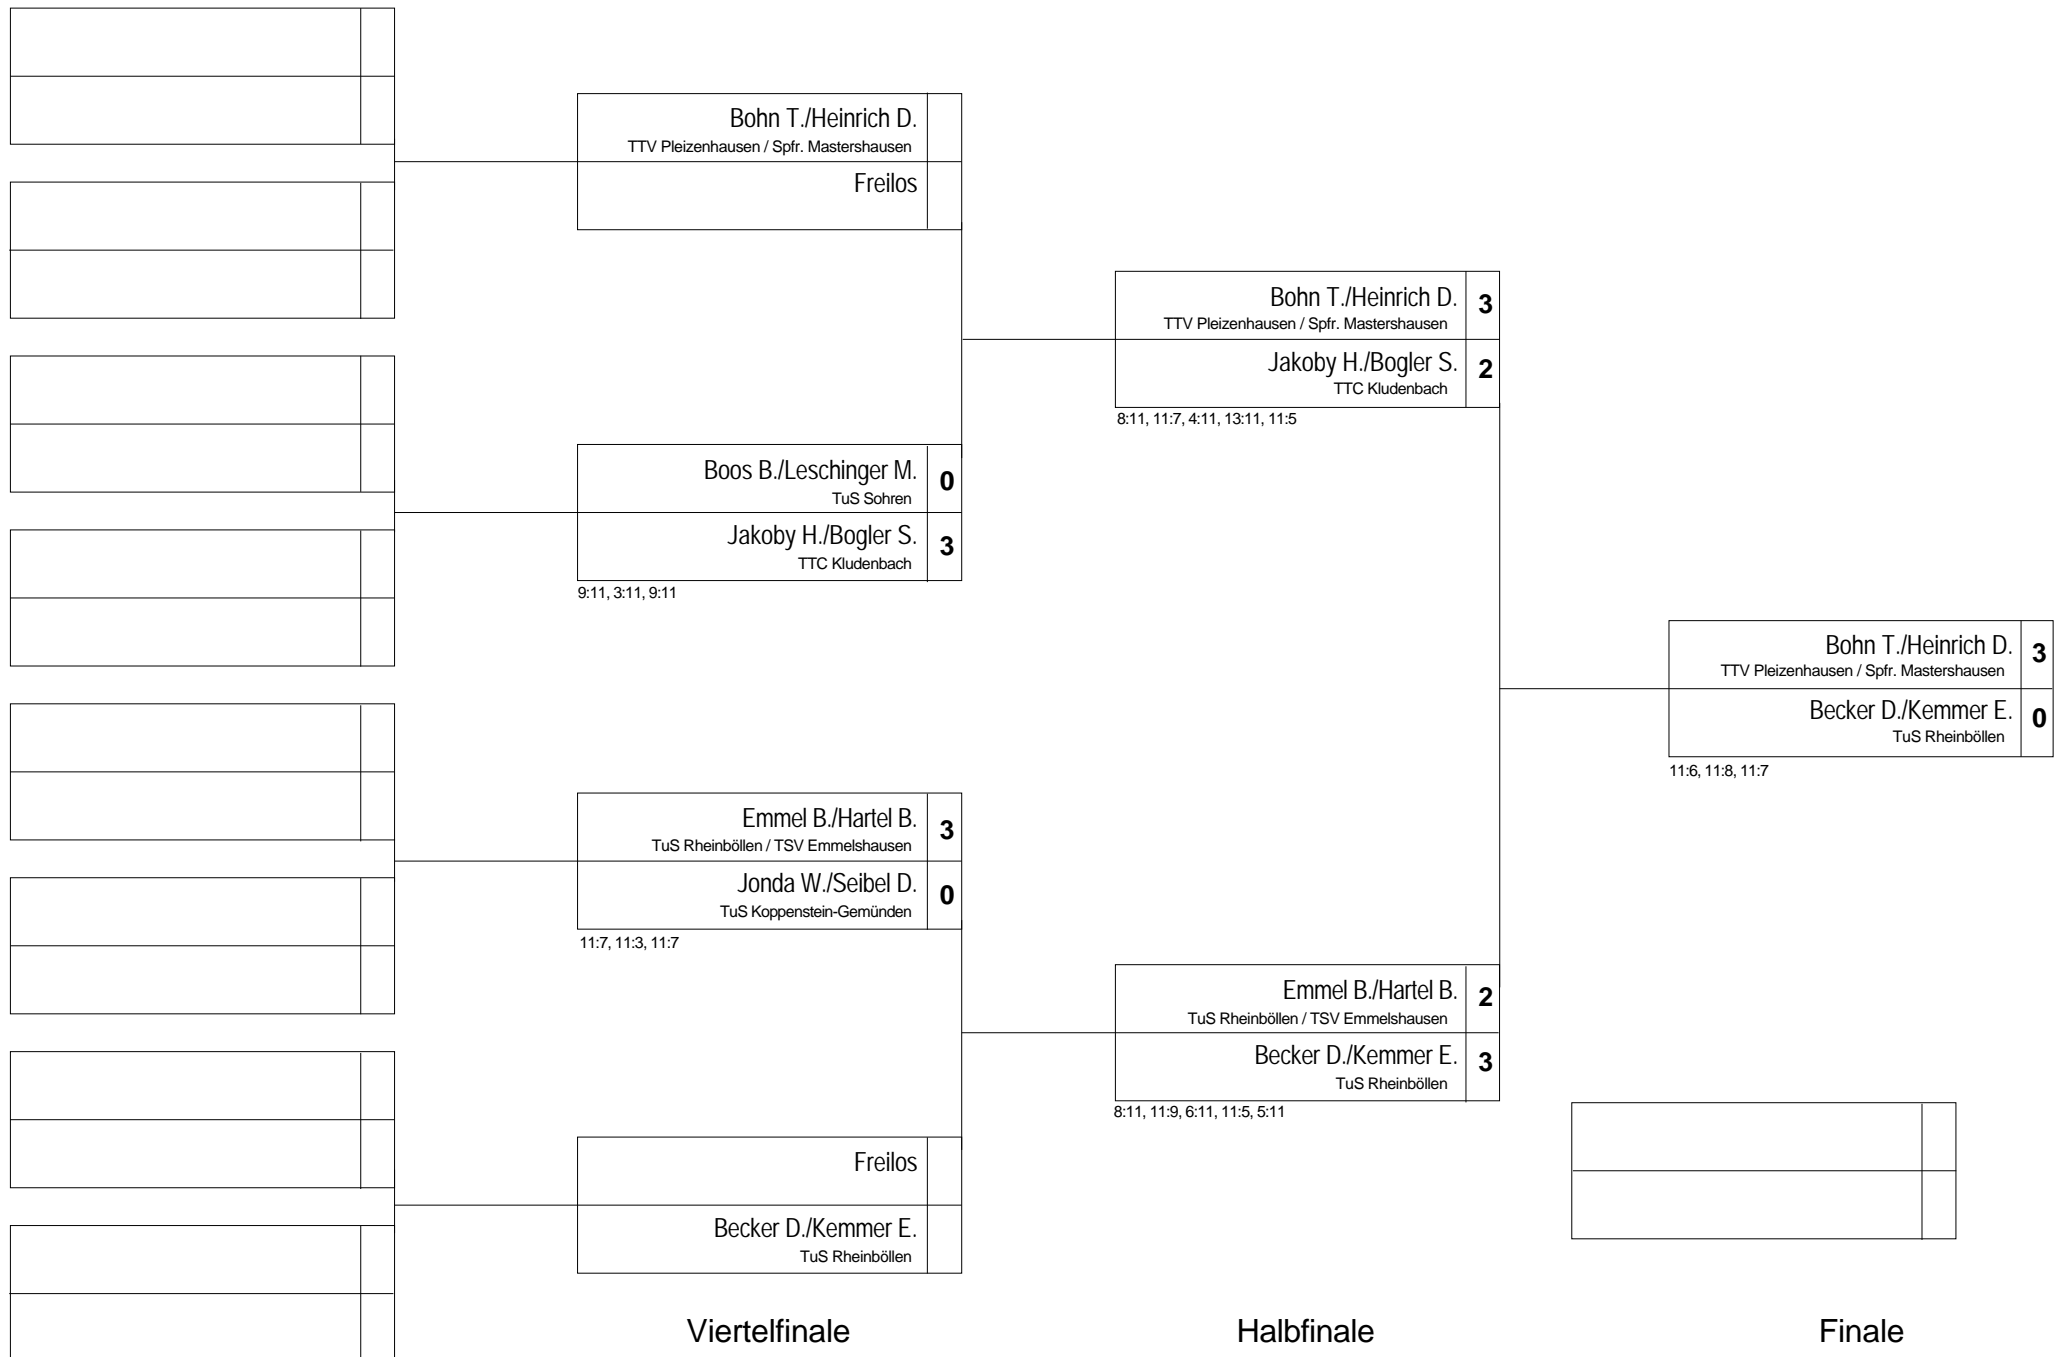

11:8, 11:8, 11:7

Finale

Turnier: REM 2012 Senioren Rhein-Hunsrück

Klasse: Senioren Ü50 Doppel

Datum: 22.12.2012 /

Endrunde
KO System

Turnier: REM 2012 Senioren Rhein-Hunsrück

Klasse: Senioren Ü60 Doppel