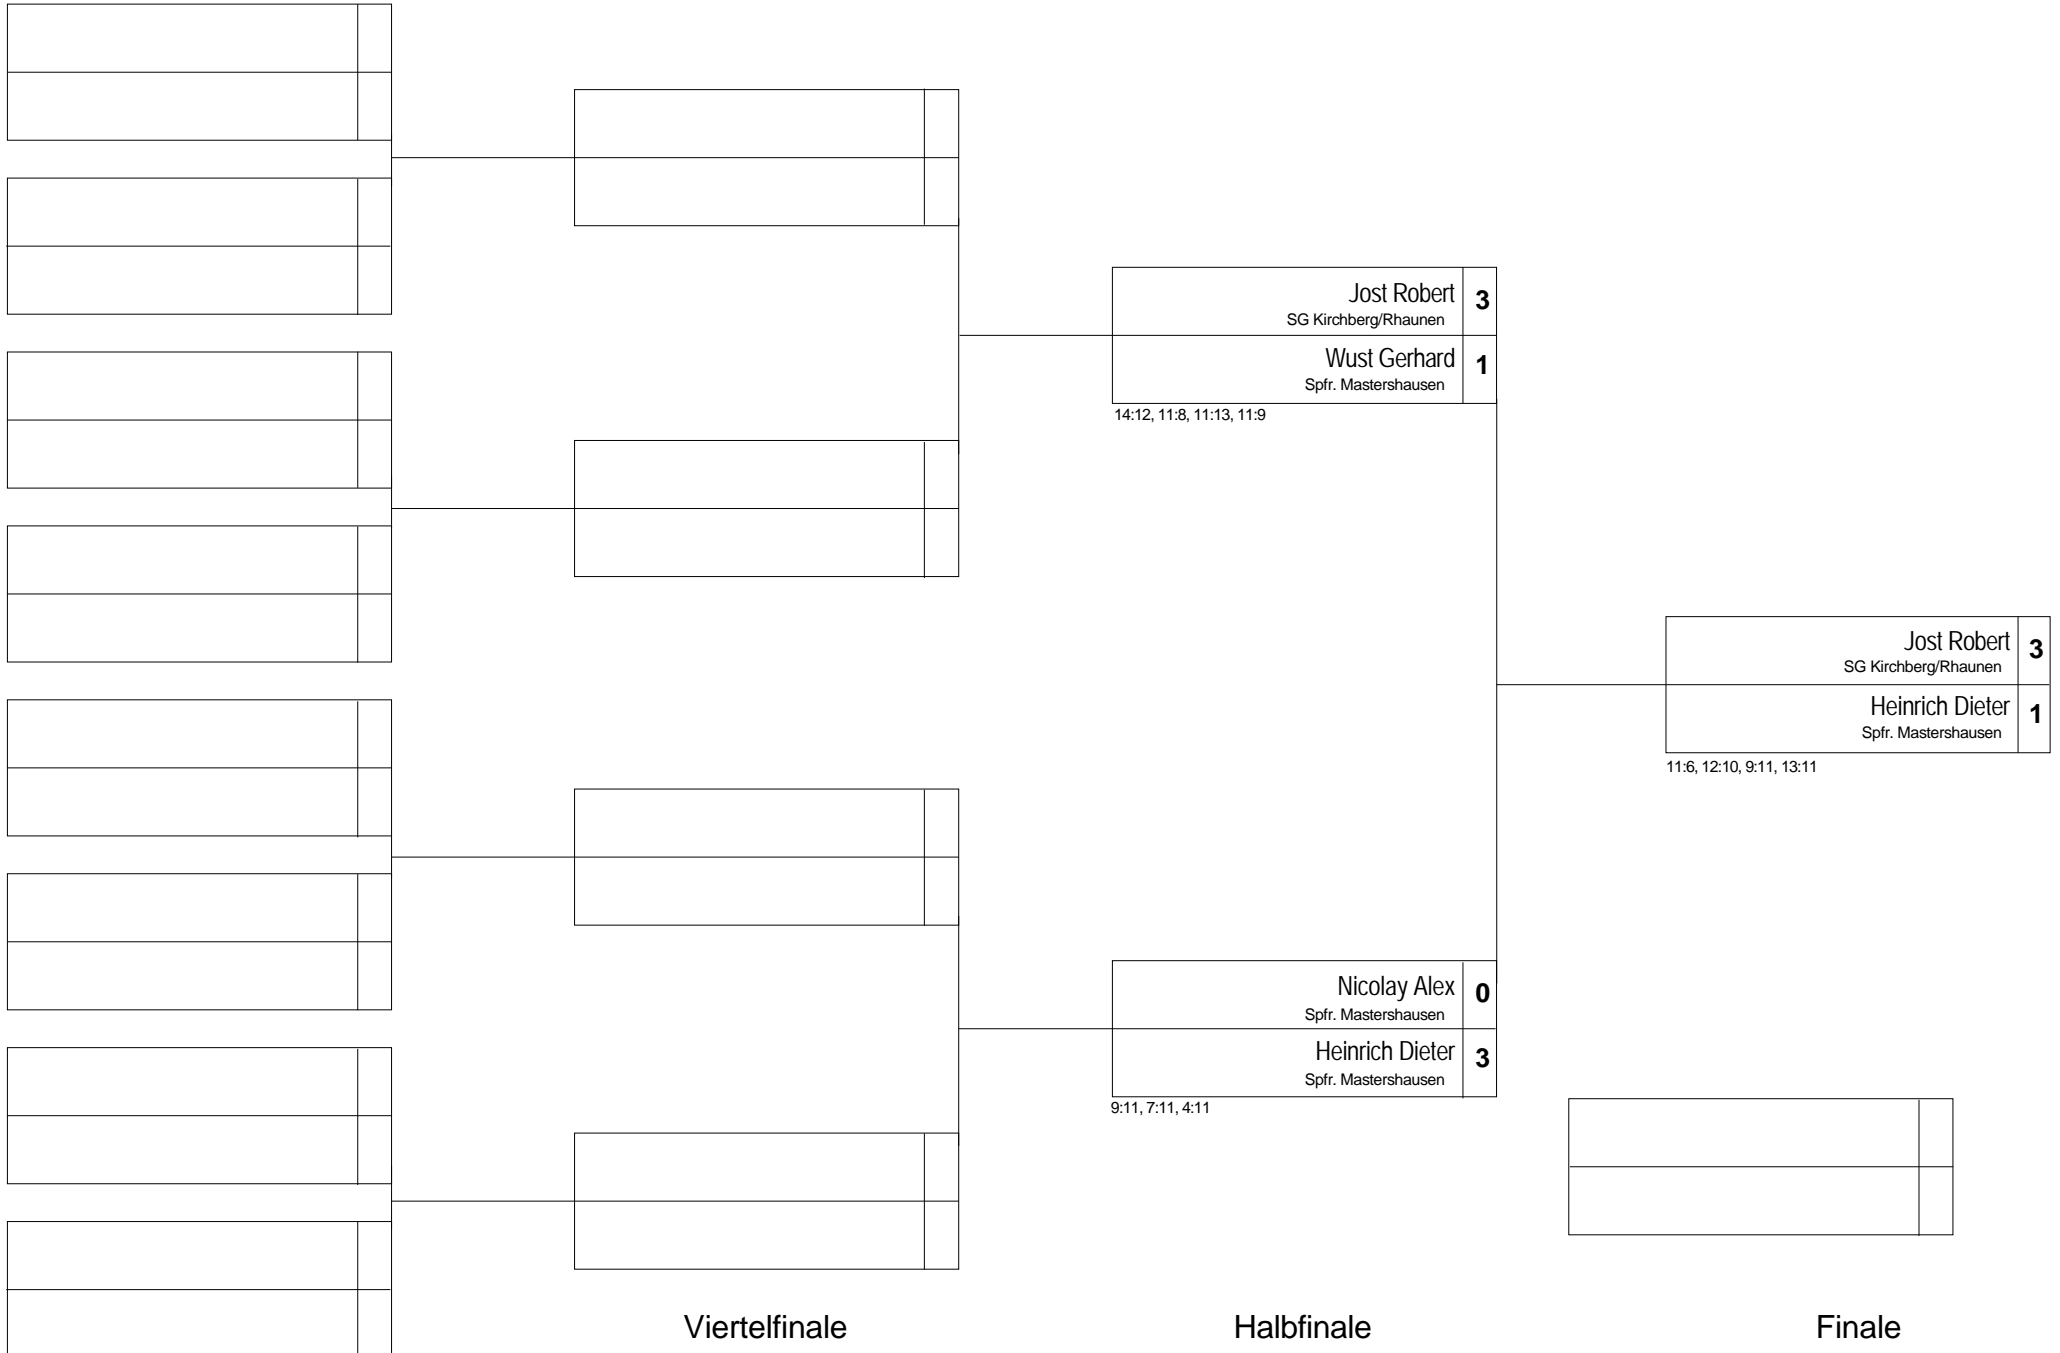

Turnier: REM 2012 Senioren Rhein-Hunsrück

Klasse: Senioren Ü60 Einzel

Datum: 22.12.2012 /

Endrunde

KO System

Turnier: REM 2012 Senioren Rhein-Hunsrück

Klasse: Senioren Ü65 Einzel

Datum: 22.12.2012 /