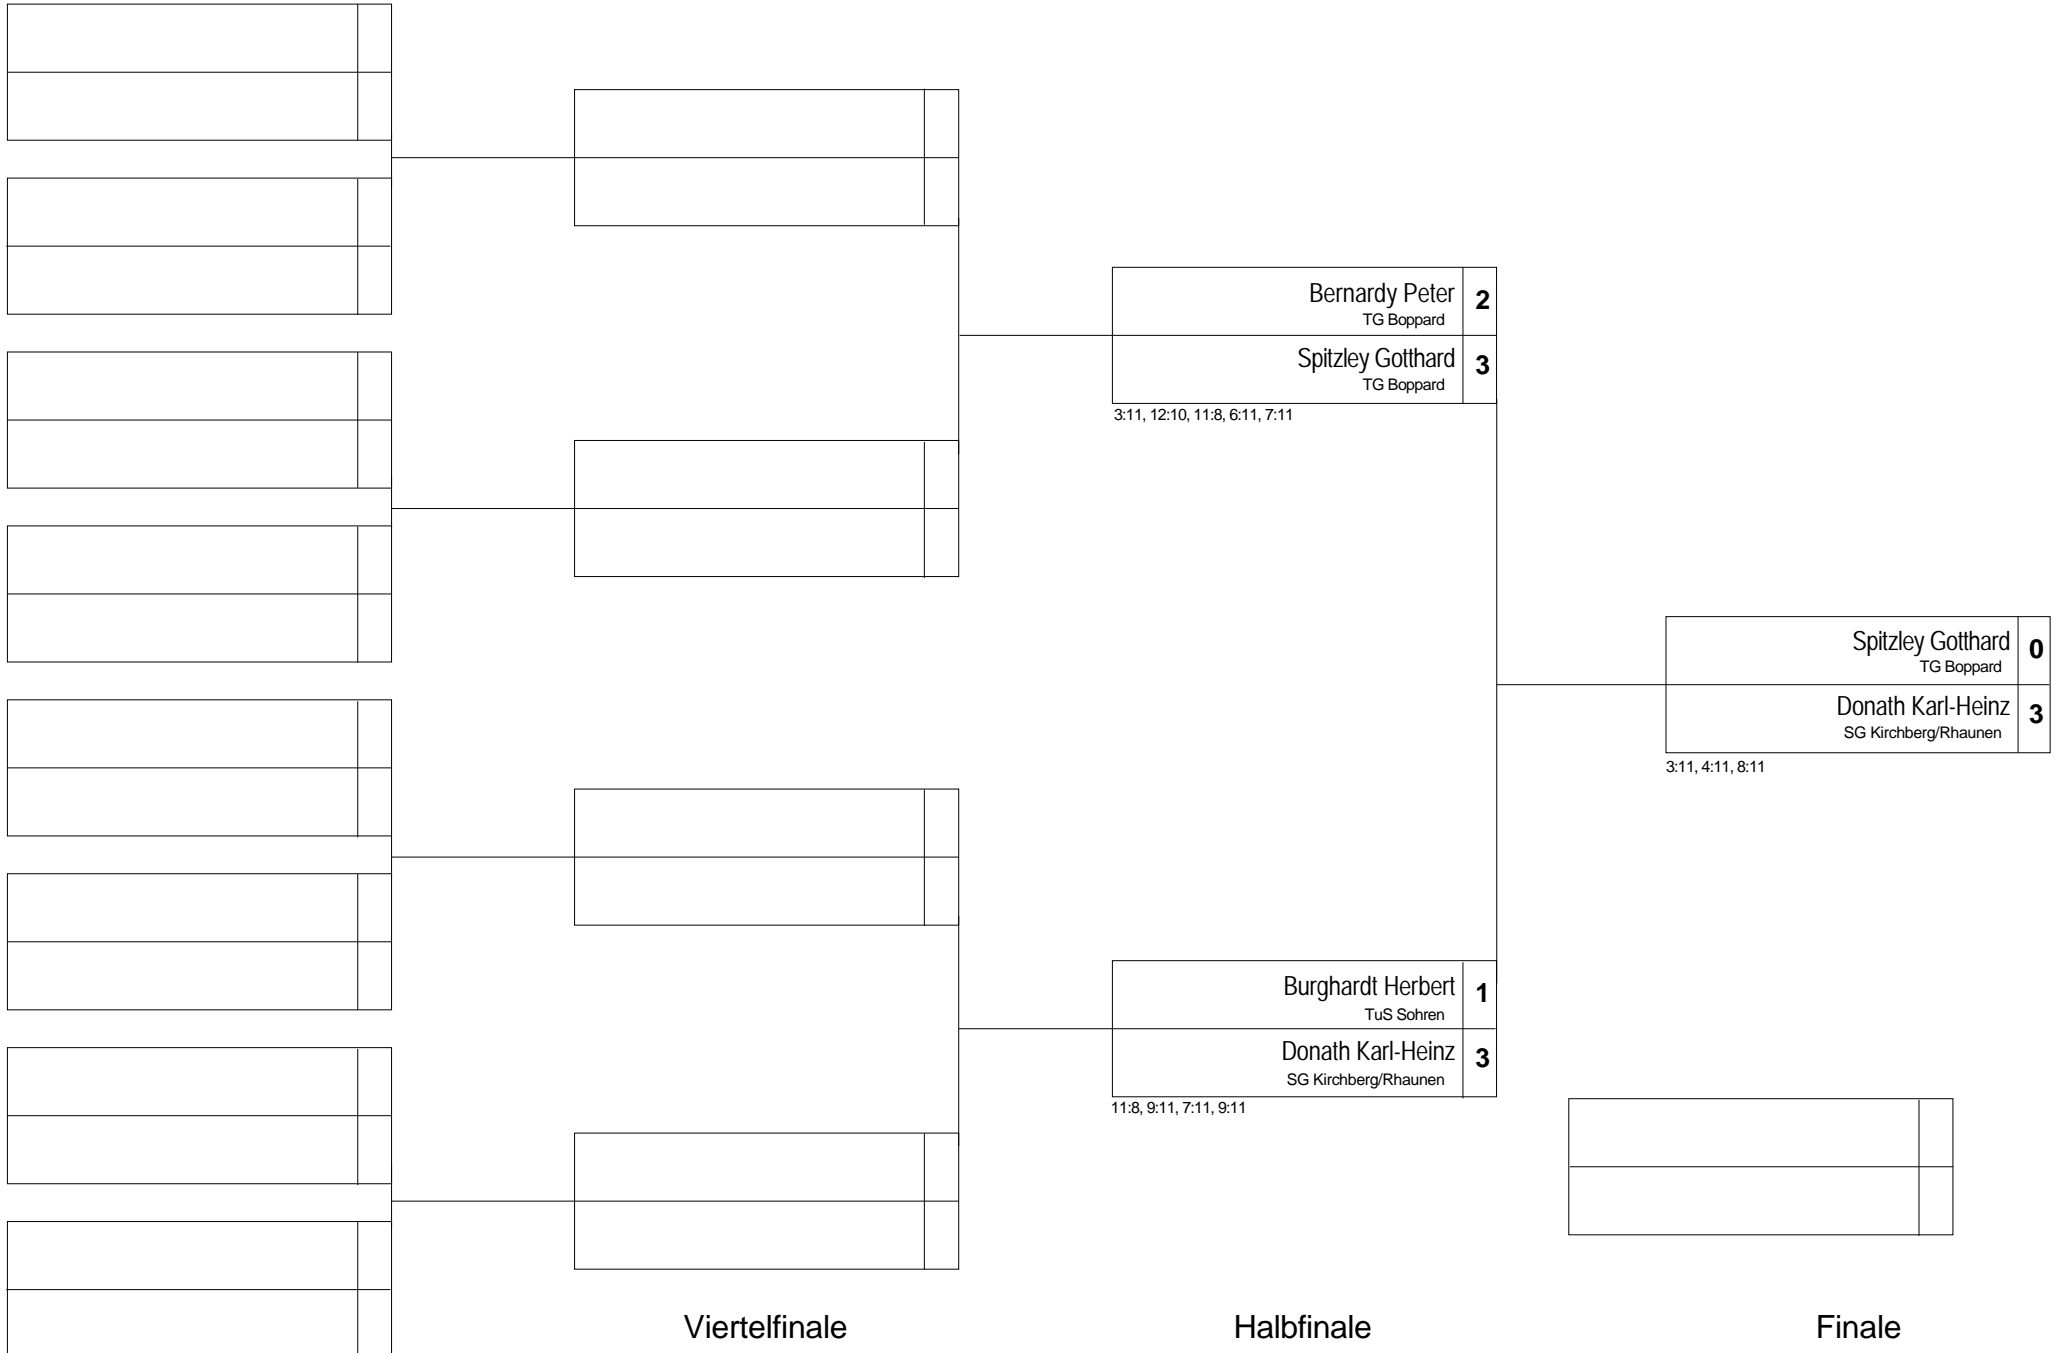

Turnier: REM 2012 Senioren Rhein-Hunsrück

Klasse: Senioren Ü65 Einzel

Datum: 22.12.2012 /

Endrunde

KO System

Turnier: REM 2012 Senioren Rhein-Hunsrück

Klasse: Senioren Ü70 Einzel

Datum: 22.12.2012 /

Gruppe: A - Endrunde

Pos	Name	SP	Spiele	Sätze	1	2
1	Schwickert Egon SG Kirchberg/Rhaunen	1	1 : 0	3 : 0	X	3 : 0 2,6,6
2	Fickus Günter SG Kirchberg/Rhaunen	4	0 : 1	0 : 3	0 : 3 -2,-6,-6	X