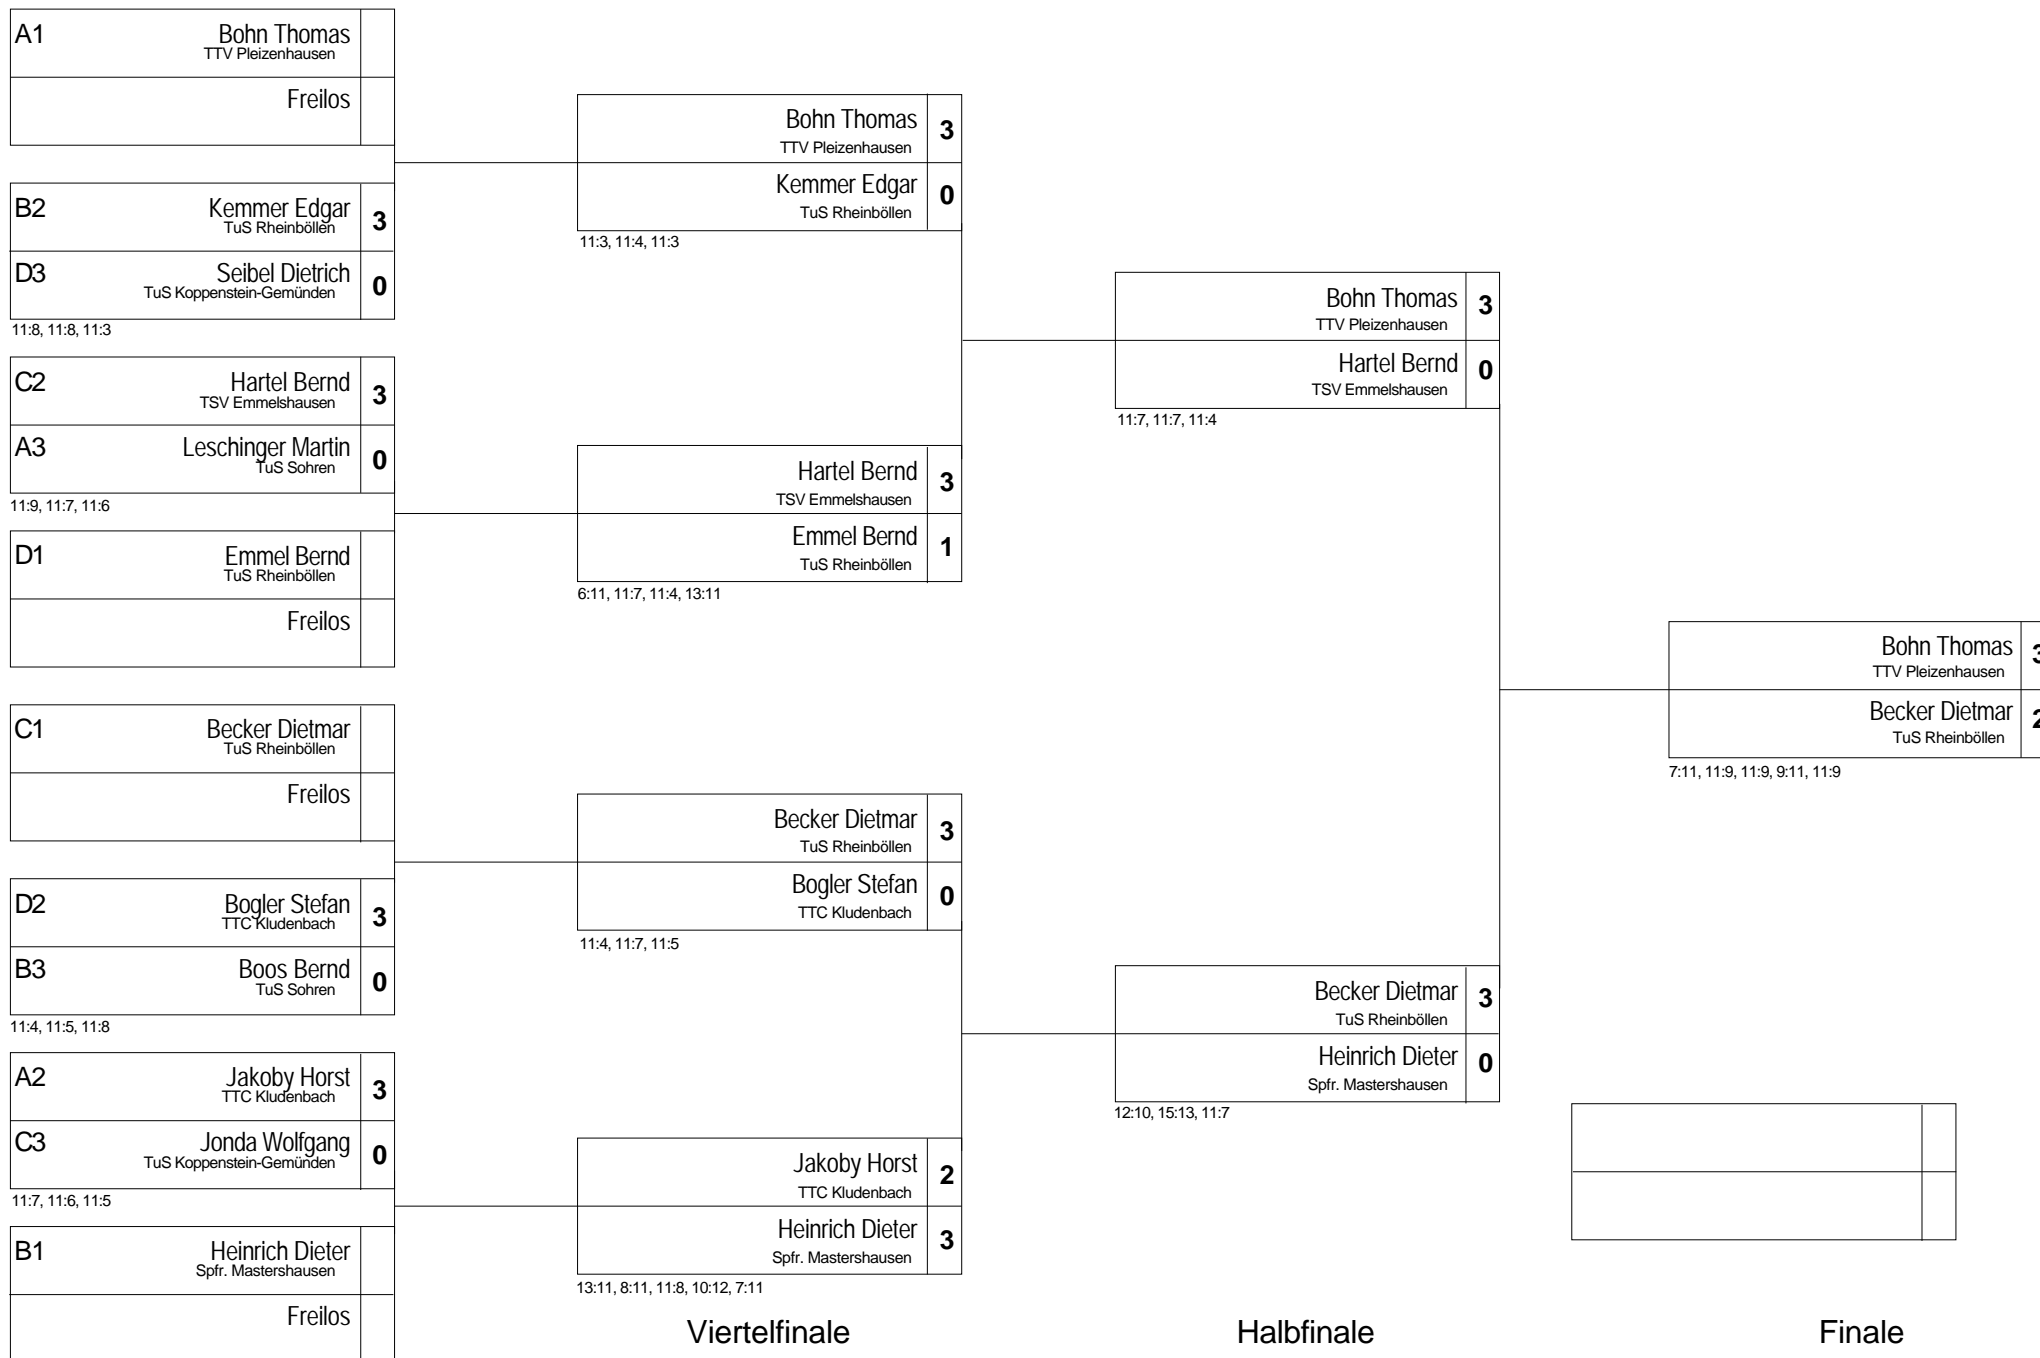

Turnier: REM 2012 Senioren Rhein-Hunsrück
Klasse: Senioren Ü50 Einzel

Datum: 22.12.2012 /

Endrunde
KO System

Turnier: REM 2012 Senioren Rhein-Hunsrück

Klasse: Senioren Ü60 Einzel

Datum: 22.12.2012 /

Gruppe: A - Vorrunde

Pos	Name	SP	Spiele	Sätze	1	2	3	4
1	Jost Robert SG Kirchberg/Rhaunen	1	2 : 0	6 : 1	X	3 : 1 9,6,-8,8	3 : 0 9,5,7	
2	Nicolay Alex Spfr. Mastershausen	2	1 : 1	4 : 3	1 : 3 -9,-6,8,-8	X	3 : 0 5,5,10	
3	Jakoby Horst TTC Kludenbach	2	0 : 2	0 : 6	0 : 3 -9,-5,-7	0 : 3 -5,-5,-10	X	

Gruppe: B - Vorrunde

Pos	Name	SP	Spiele	Sätze	1	2	3	4
1	Heinrich Dieter Spfr. Mastershausen	1	2 : 1	8 : 4	X	3 : 1 2,-5,8,7	2 : 3 -5,-11,12,12,-9	3 : 0 7,8,4
2	Wust Gerhard (DV) Spfr. Mastershausen	4	2 : 1	7 : 6	1 : 3 -2,5,-8,-7	X	3 : 1 8,-3,9,10	3 : 2 7,10,-10,-10,10
3	Klumb Jürgen SG Kirchberg/Rhaunen	2	2 : 1	7 : 6	3 : 2 5,11,-12,-12,9	1 : 3 -8,3,-9,-10	X	3 : 1 5,-5,8,6
4	Jakobs Josef TTC Hungenroth	3	0 : 3	3 : 9	0 : 3 -7,-8,-4	2 : 3 -7,-10,10,10,-10	1 : 3 -5,5,-8,-6	X