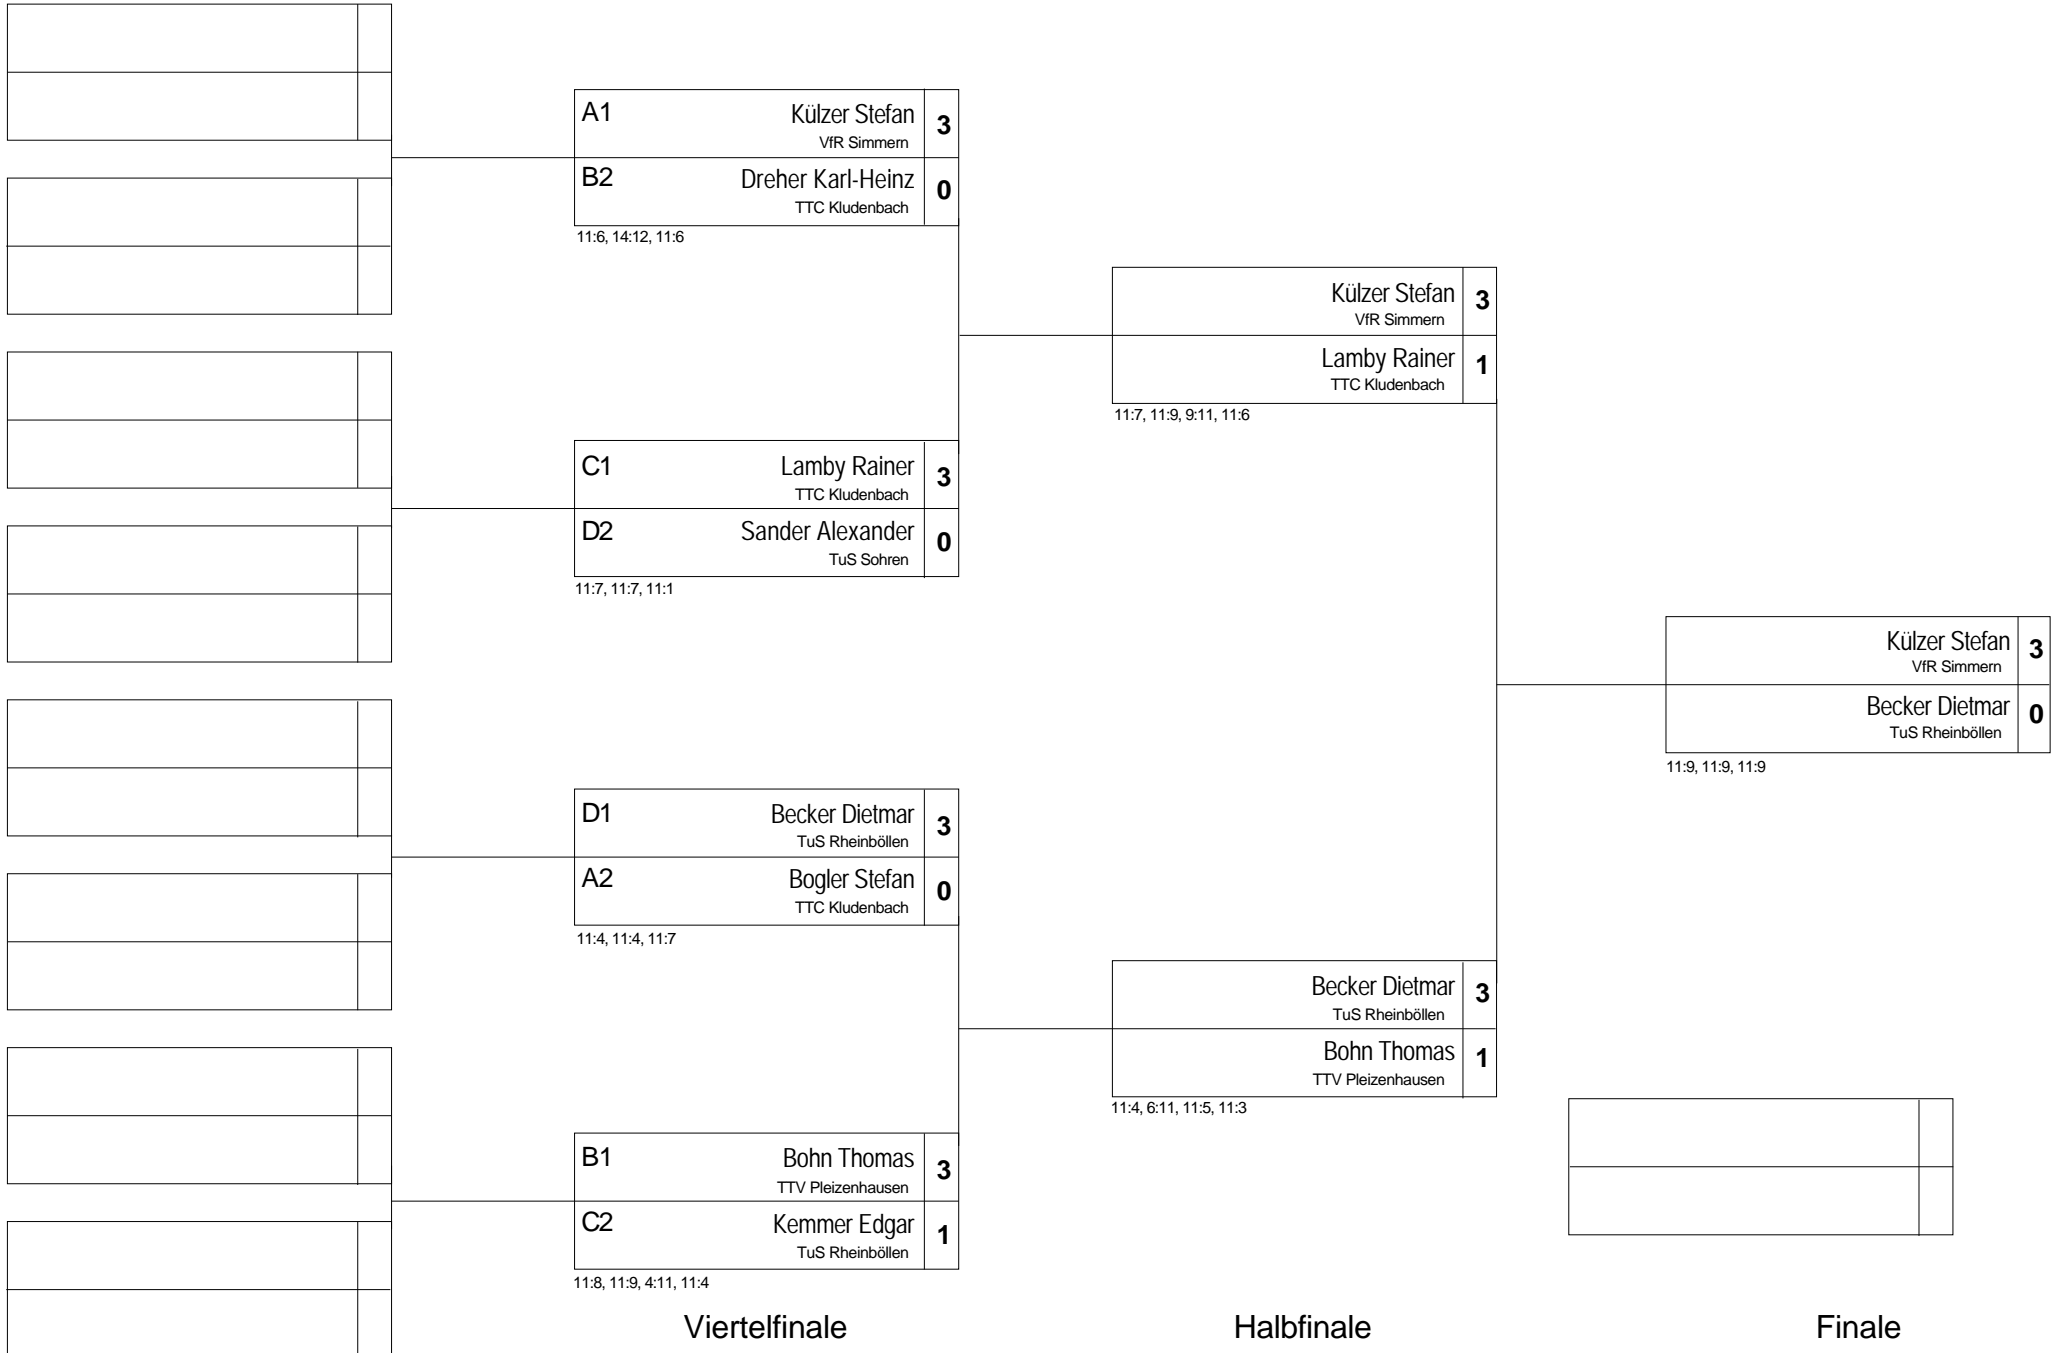

Turnier: REM 2012 Senioren Rhein-Hunsrück
Klasse: Senioren Ü40 Einzel

Datum: 22.12.2012 /

Endrunde
KO System

Turnier: REM 2012 Senioren Rhein-Hunsrück

Klasse: Senioren Ü50 Einzel

Datum: 22.12.2012 /

Gruppe: A - Vorrunde

Pos	Name	SP	Spiele	Sätze	1	2	3
1	Bohn Thomas TTV Pleizenhausen	1	2 : 0	6 : 0	X	3 : 0 4,6,7	3 : 0 6,7,8
2	Jakoby Horst TTC Kludenbach	2	1 : 1	3 : 5	0 : 3 -4,-6,-7	X	3 : 2 -8,-11,4,7,9
3	Leschinger Martin TuS Sohren	3	0 : 2	2 : 6	0 : 3 -6,-7,-8	2 : 3 8,11,-4,-7,-9	X

Gruppe: B - Vorrunde

Pos	Name	SP	Spiele	Sätze	1	2	3
1	Heinrich Dieter Spfr. Mastershausen	1	2 : 0	6 : 0	X	3 : 0 7,3,10	3 : 0 6,6,6
2	Kemmer Edgar TuS Rheinböllen	2	1 : 1	3 : 3	0 : 3 -7,-3,-10	X	3 : 0 7,5,7
3	Boos Bernd TuS Sohren	3	0 : 2	0 : 6	0 : 3 -6,-6,-6	0 : 3 -7,-5,-7	X

Gruppe: C - Vorrunde

Pos	Name	SP	Spiele	Sätze	1	2	3
1	Becker Dietmar TuS Rheinböllen	1	2 : 0	6 : 2	X	3 : 2 -8,2,7,-9,6	3 : 0 9,4,4
2	Hartel Bernd TSV Emmelshausen	2	1 : 1	5 : 4	2 : 3 8,-2,-7,9,-6	X	3 : 1 2,-9,7,4
3	Jonda Wolfgang TuS Koppstein-Gemünden	3	0 : 2	1 : 6	0 : 3 -9,-4,-4	1 : 3 -2,9,-7,-4	X

Gruppe: D - Vorrunde

Pos	Name	SP	Spiele	Sätze	1	2	3
1	Emmel Bernd TuS Rheinböllen	1	2 : 0	6 : 1	X	3 : 1 8,-13,8,7	3 : 0 8,4,8
2	Bogler Stefan TTC Kludenbach	2	1 : 1	4 : 3	1 : 3 -8,13,-8,-7	X	3 : 0 11,8,4
3	Seibel Dietrich TuS Koppstein-Gemünden	3	0 : 2	0 : 6	0 : 3 -8,-4,-8	0 : 3 -11,-8,-4	X